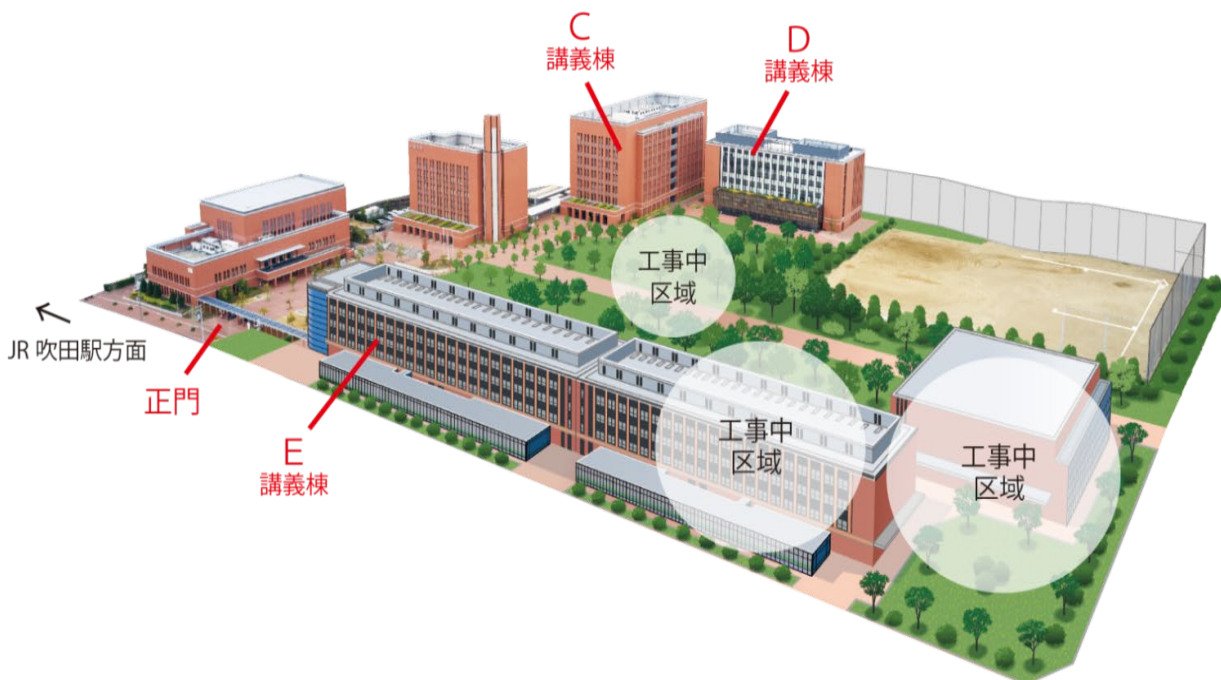

一般選抜 1/27(金)実施 試験室案内表

大和大学大阪吹田キャンパスで受験予定の受験生は、試験当日迷わないよう事前に試験室の確認をしてください。
第一志望の学部・学科・専攻の試験室での受験となります。ただし、教育学部、理工学部、情報学部は第二志望以降の学科・専攻によって試験室が異なる場合がありますので注意してください。また、各建物の配置は「校舎配置図」をご覧ください。

※事前に別室受験を申請している受験生は、当日係員の誘導に従ってください。
※阪急吹田駅から来学する場合、グーグルマップ等で検索すると本学裏門へのルートが表示される場合がありますのでご注意ください。
※受験生送迎のために正門付近、近隣の道路へ駐停車することを固く禁止します。

■政治経済学部

※第一志望が政治経済学部で第二志望以降に情報学部(文系方式)を志望している場合は、情報学部(文系方式)をご確認ください。

学科・専攻	受験番号	試験室
政治・政策学科	23310001 ~ 23310025	C講義棟 4階401講義室
経済経営学科	23320001 ~ 23320067	C講義棟 4階403講義室

■社会学部

※第一志望が社会学部で第二志望以降に情報学部(文系方式)を志望している場合は、情報学部(文系方式)をご確認ください。

学科名	受験番号	試験室
社会学科	23510001 ~ 23510095	C講義棟 5階501講義室

■情報学部

学科・専攻	受験番号	試験室
文系方式	23620001 ~ 23620045 第一志望が政治経済学部または社会学部で、 第二志望以降に情報学部(文系方式)を志望 23310010 23310019 23320003 23320041 23320051 23320056 23510066 23510075 23510076	D講義棟 5階508講義室

■保健医療学部

学科・専攻	受験番号	試験室
看護学科 総合リハビリテーション学科	23210001 ~ 23240004	C講義棟 3階302講義室

校舎配置図

教育学部、理工学部、情報学部(理系方式)は裏面へ