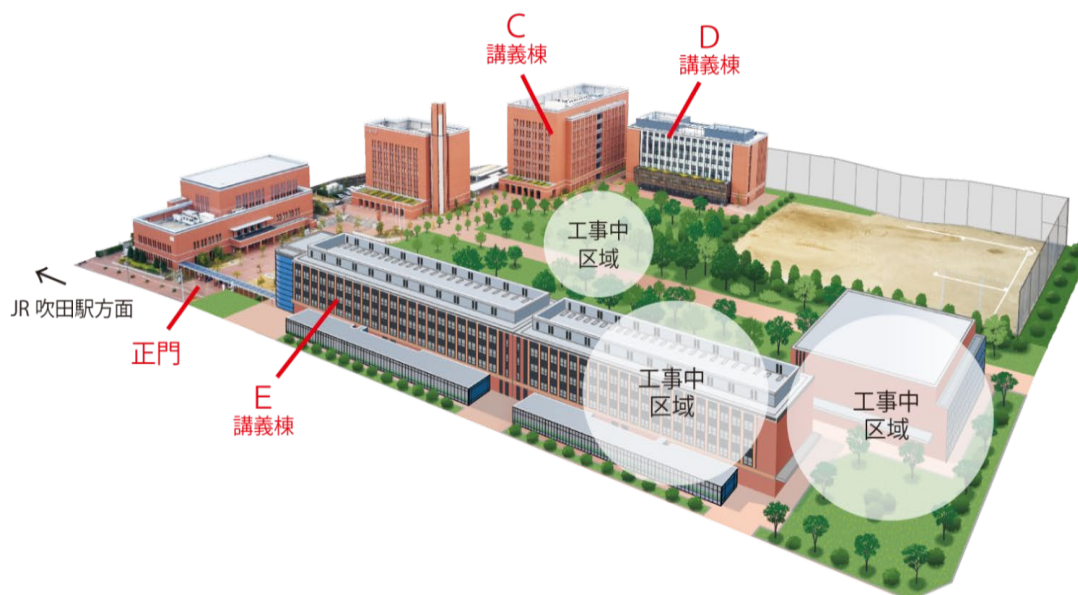

一般選抜 1/27(金)実施 試験室案内表

大和大学大阪吹田キャンパスで受験予定の受験生は、試験当日迷わないよう事前に試験室の確認をしてください。
第一志望の学部・学科・専攻の試験室での受験となります。ただし、教育学部、理工学部、情報学部は第二志望以降の学科・専攻によって試験室が異なる場合がありますので注意してください。また、各建物の配置は「校舎配置図」をご覧ください。

※事前に別室受験を申請している受験生は、当日係員の誘導に従ってください。
※阪急吹田駅から来学する場合、グーグルマップ等で検索すると本学裏門へのルートが表示される場合がありますのでご注意ください。
※受験生送迎のために正門付近、近隣の道路へ駐停車することを固く禁止します。

■教育学部

※第一志望が数学教育専攻で第二志望以降に理工学部を志望している場合は、理工学部をご確認ください。

※第一志望が数学教育専攻で第二志望以降に情報学部(理系方式)を志望している場合は、情報学部(理系方式)をご確認ください。

学科・専攻	受験番号	試験室
初等幼児教育専攻	23110001 ~ 23110095	C講義棟 5階502講義室
国語教育専攻	23130001 ~ 23130032	C講義棟 2階201講義室
	第一志望が初等教育専攻で、第二志望に国語教育専攻を志望 23110002 23110013 23110026 23110039	
数学教育専攻	23140001 ~ 23140061	C講義棟 1階101講義室
	第一志望が初等教育専攻で、第二志望に数学教育専攻を志望 23110059	
英語教育専攻	23150001 ~ 23150018	C講義棟 7階702講義室
	第一志望が初等教育専攻で、第二志望に英語教育専攻を志望 23110024 23110038 23110053 23110058 23110072	

■理工学部

学科・専攻	受験番号	試験室
数理科学専攻 情報科学専攻 機械工学専攻 電気電子工学専攻 建築学専攻	23410001 ~ 23450020	C講義棟 1階102講義室
	第一志望が教育学部数学教育専攻で、第二志望以降に理工学部を志望 23140003 23140012 23140016 23140035 23140043 23140052	

■情報学部

学科・専攻	受験番号	試験室
理系方式	23610002 ~ 23610062	D講義棟 3階302講義室
	第一志望が教育学部数学教育専攻で、 第二志望以降に情報学部(理系方式)を志望 23140040 23140058	

校舎配置図

政治経済学部、社会学部、情報学部(文系方式)、保健医療学部は裏面へ

一般選抜 1/27(金)実施 試験室案内表

大和大学大阪吹田キャンパスで受験予定の受験生は、試験当日迷わないよう事前に試験室の確認をしてください。
 第一志望の学部・学科・専攻の試験室での受験となります。ただし、教育学部、理工学部、情報学部は第二志望以降の学科・専攻によって試験室が異なる場合がありますので注意してください。また、各建物の配置は「校舎配置図」をご覧ください。