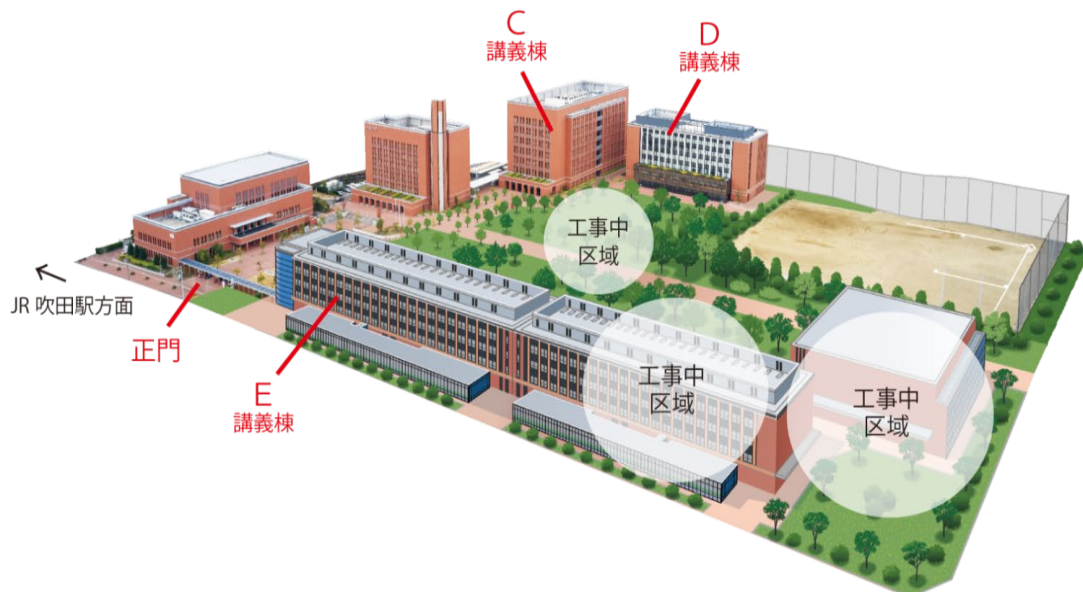

※阪急吹田駅から来学する場合、グーグルマップ等で検索すると本学裏門へのルートが表示される場合がありますのでご注意ください。

※受験生送迎のために正門付近、近隣の道路へ駐停車することを固く禁止します。

■教育学部

※第一志望が数学教育専攻で第二志望以降に理工学部を志望している場合は、理工学部をご確認ください。

※第一志望が数学教育専攻で第二志望以降に情報学部(理系方式)を志望している場合は、情報学部(理系方式)をご確認ください。

学科・専攻	受験番号	試験室
初等幼児教育専攻	22110002 ~ 22110100	C講義棟 5階502講義室
国語教育専攻	22130001 ~ 22130038	C講義棟 2階201講義室
	第一志望が初等教育専攻で、第二志望に国語教育専攻を志望 22110016 22110027 22110049	
数学教育専攻	22140001 ~ 22140070	C講義棟 1階101講義室
	第一志望が初等教育専攻で、第二志望に数学教育専攻を志望 22110026	
英語教育専攻	22150001 ~ 22150020	C講義棟 7階702講義室
	第一志望が初等教育専攻で、第二志望に英語教育専攻を志望 22110001 22110045 22110053 22110098	

■理工学部

学科・専攻	受験番号	試験室
数理科学専攻 情報科学専攻 機械工学専攻 電気電子工学専攻 建築学専攻	22410001 ~ 22450031	C講義棟 1階102講義室
	第一志望が教育学部数学教育専攻で、第二志望以降に理工学部を志望 22140006 22140040 22140043 22140071	

■情報学部

学科・専攻	受験番号	試験室
理系方式	22610002 ~ 22610084	D講義棟 3階302講義室
	第一志望が教育学部数学教育専攻で、 第二志望以降に情報学部(理系方式)を志望 22140047 22140067	

校舎配置図

政治経済学部、社会学部、情報学部(文系方式)、保健医療学部は裏面へ

一般選抜 1/26(木)実施 試験室案内表

大和大学大阪吹田キャンパスで受験予定の受験生は、試験当日迷わないよう事前に試験室の確認をしてください。
 第一志望の学部・学科・専攻の試験室での受験となります。ただし、教育学部、理工学部、情報学部は第二志望以降の学科・専攻によって試験室が異なる場合がありますので注意してください。また、各建物の配置は「校舎配置図」をご覧ください。